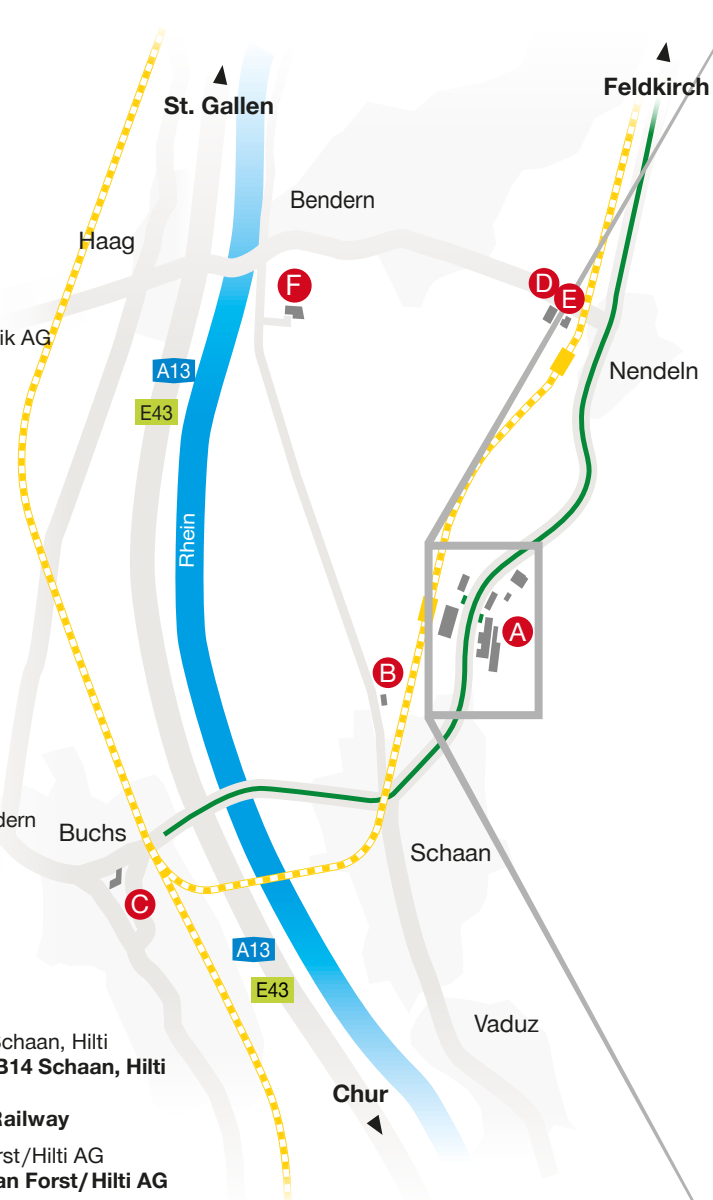

D Hilti Aktiengesellschaft
Logistics Center
 Rheinstrasse 25
 FL-9485 Nendeln

E Hilti Aktiengesellschaft
Plant 15
 Rheinstrasse 23
 FL-9485 Nendeln

F Hilti Aktiengesellschaft
Robotics Lab
 Industriestrasse 40
 FL-9487 Gamprin-Bendern

Bus

Haltestelle: B12, B14 Schaan, Hilti
 Stopping point: **B12, B14 Schaan, Hilti**

Bahn/Railway

Haltestelle: Schaan Forst/Hilti AG
 Stopping point: **Schaan Forst/Hilti AG**

- Fussweg zum Empfang
Path to Reception Desk
- 1** Hauptverwaltungsgebäude
Main Administration Building (VG)
- 2** Bürogebäude Mitte
Middle Office Building (OM)
- 3** Verwaltungsgebäude Ost /
 Lernzentrum
**East Office Building (VGO) /
 Learning Center**
- 4** Innovationszentrum
Innovation Center (IC)
- 5** Bürogebäude Nord
North Office Building (ON)
- 6** Werk 1 (Produktion)
Plant 1 (Production)
- 7** Kindertagesstätte (KITA)
Childcare center
- 8** Berufsausbildung
Vocational training
- 9** Betriebsfeuerwehr
Company fire department
- 10** Parkhaus
Parking garage
- 11** Sammelplatz
Assembly point